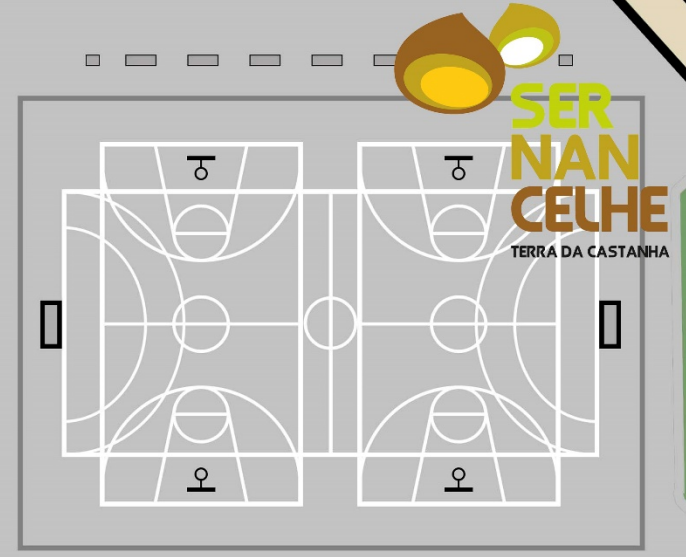

LEGENDA

- Percurso com distância de segurança (alunos, trabalhadores 1.º Ciclo)
- Percurso com distância de segurança (alunos e trabalhadores 3.ºB, 4.ºA, 4.ºB)
- Entrada para o edifício escolar (alunos e trabalhadores 1.º Ciclo)
- Entrada para o edifício escolar (alunos e trabalhadores 3.ºB, 4.ºA, 4.ºB)
- Zona de desinfeção
- Separação do 1.º Ciclo dos 2.º e 3.º Ciclos

R. Padre João Rodrigues R. Padre João Rodrigues R. Pad

EB2,3