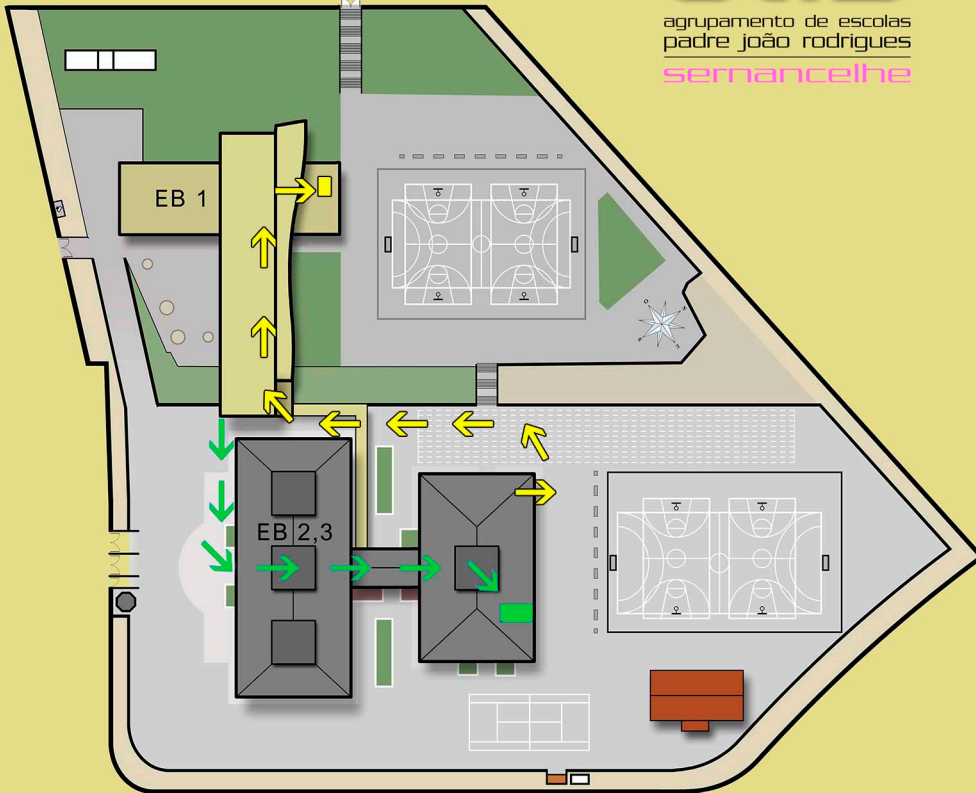

Acesso externo do 1.º Ciclo

EB1

LEGENDA

- Percurso com distância de segurança (alunos, trabalhadores 1.º Ciclo)
- Percurso com distância de segurança (alunos e trabalhadores 3.ºB, 4.ºA, 4.ºB)
- Entrada para o edifício escolar (alunos e trabalhadores 1.º Ciclo)
- Entrada para o edifício escolar (alunos e trabalhadores 3.ºB, 4.ºA, 4.ºB)
- Zona de desinfeção
- Separação do 1.º Ciclo dos 2.º e 3.º Ciclos

Piso 0

SALAS ATRIBUÍDAS A CADA TURMA

CIRCUITO ATÉ À SALA DE “ISOLAMENTO”

aes
agrupamento de escolas
padre joão rodrigues
semancelhe

1 EB Padre João Rodrigues

2 EB 1 Padre João Rodrigues (Piso 1)

3 EB 1 Padre João Rodrigues (Piso 0)

LEGENDA

- Sala de “isolamento” de Alunos do 1º ciclo
- Sala de “isolamento” de Trabalhadores
- Circuito até à sala de “isolamento” de Alunos
- Circuito até à sala de “isolamento” de Trabalhadores

SAÚDE 24: 808 24 24 24
INTERNO: 254 595 272

PLANTA DOS ESPAÇOS DE RECREIO DA EB 1 (2020-2021)

aes
agrupamento de escolas
padre joão rodrigues
sernancelhe