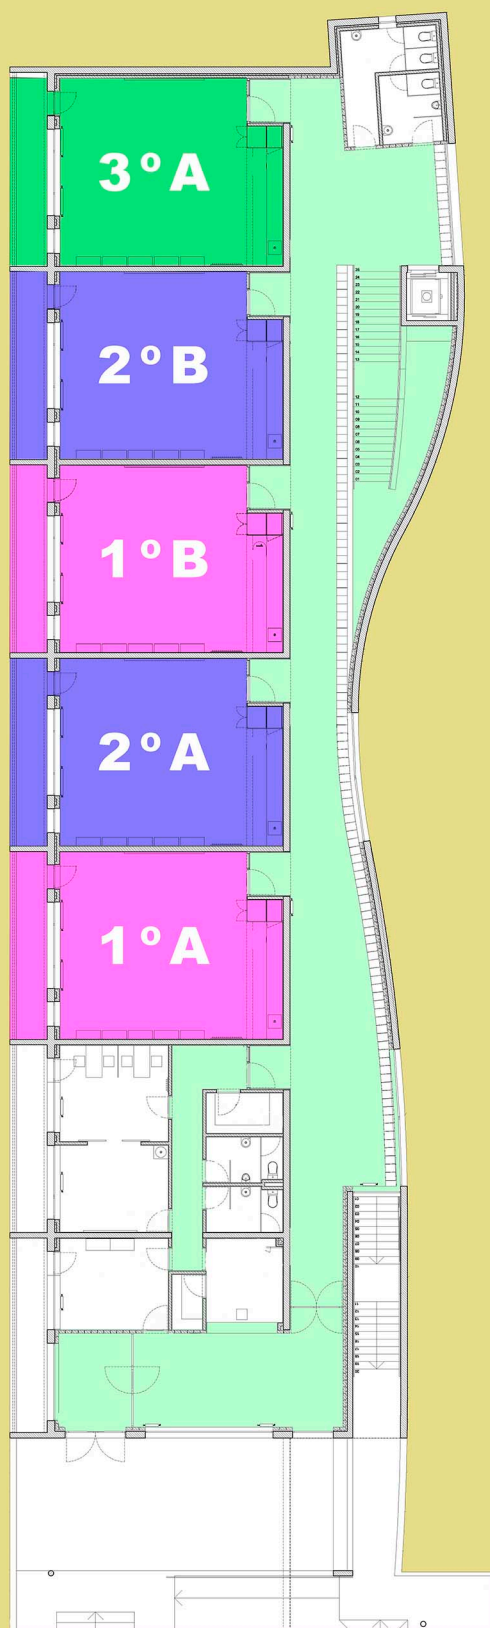

aers

agrupamento de escolas
padre joão rodrigues

sernancelhe

PLANTAS

NO ÂMBITO DO PLANO DE CONTINGÊNCIA (COVID-19)

EB 1 Padre João Rodrigues, Sernancelhe

2 0 2 0 / 2 0 2 1

PLANTA DE ACESSOS DA EB 1 (2020-2021)

Acesso externo do 1.º Ciclo

EB1

LEGENDA

- Percurso com distância de segurança (alunos, trabalhadores 1.º Ciclo)
- Percurso com distância de segurança (alunos e trabalhadores 3.ºB, 4.ºA, 4.ºB)
- Entrada para o edifício escolar (alunos e trabalhadores 1.º Ciclo)
- Entrada para o edifício escolar (alunos e trabalhadores 3.ºB, 4.ºA, 4.ºB)
- Zona de desinfeção
- Separação do 1.º Ciclo dos 2.º e 3.º Ciclos

R. Padre João Rodrigues R. Padre João Rodrigues R. Pad

EB2,3

SALAS ATRIBUÍDAS A CADA TURMA

agrupamento de escolas
padre joão rodrigues

semancelhe

SER
NAN
CELHE

TERRA DA CASTANHA

SAÚDE 24: 808 24 24 24
INTERNO: 254 595 272

Piso 0

SALAS ATRIBUÍDAS A CADA TURMA

CIRCUITO ATÉ À SALA DE “ISOLAMENTO”

aes
agrupamento de escolas
padre joão rodrigues
semancelhe

1 EB Padre João Rodrigues

2 EB 1 Padre João Rodrigues (Piso 1)

3 EB 1 Padre João Rodrigues (Piso 0)