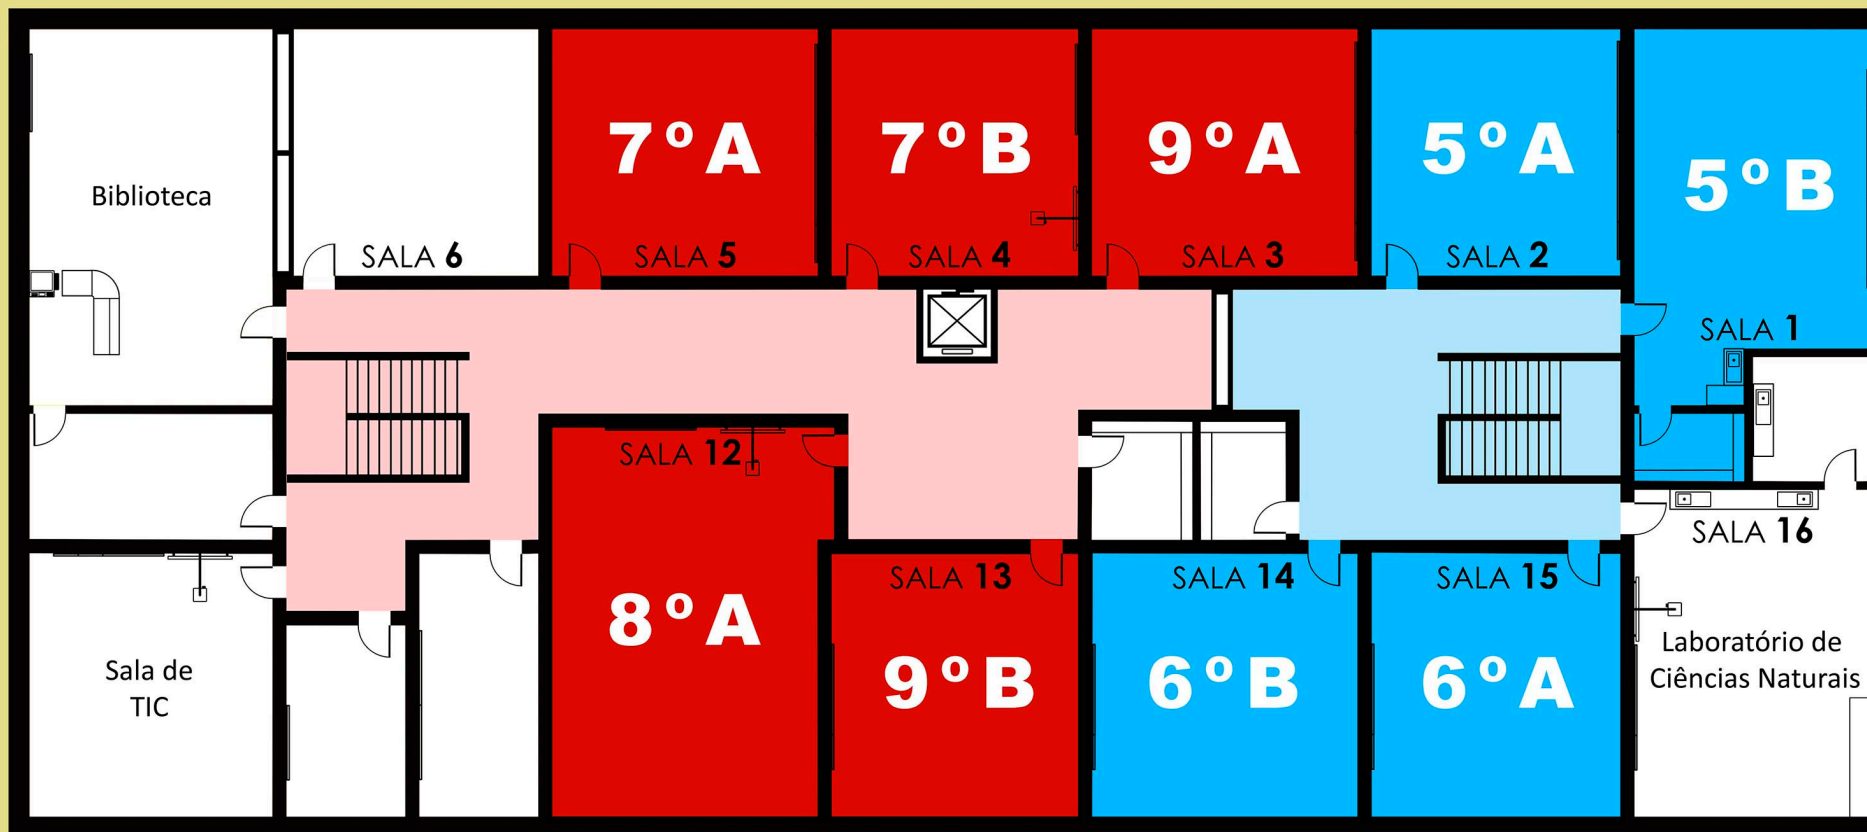

# PLANTA DE ACESSOS DA EB 2,3 (2020-2021)

## LEGENDA

-  Percurso com distância de segurança (alunos 2.º Ciclo)
-  Percurso com distância de segurança (alunos 3.º Ciclo)
-  Percurso de entrada com distância de segurança (adultos)
-  Percurso de saída com distância de segurança (adultos)
-  Entrada/Saída do edifício escolar (alunos 2.º Ciclo)
-  Entrada/Saída do edifício escolar (alunos 3.º Ciclo)
-  Entrada para o edifício escolar (trabalhadores 2.º e 3.º Ciclos)
-  Saída do edifício escolar (trabalhadores 2.º e 3.º Ciclos)
-  Área de travessia de alunos dos 3.ºB, 4.ºA e 4.ºB entre a EB 2,3 e a EB 1 (proibida a permanência de alunos dos 2.º e 3.º Ciclos neste local)
-  Área de permanência proibida
-  Separação entre os espaços exteriores do 1.º Ciclo e do 2.º Ciclo
-  Separação entre os espaços exteriores do 2.º Ciclo e do 3.º Ciclo

**Acesso externo Alunos 2.º Ciclo**

**Acesso externo Alunos 3.º Ciclo**

**Acesso externo Adultos**

# SALAS ATRIBUÍDAS A CADA TURMA